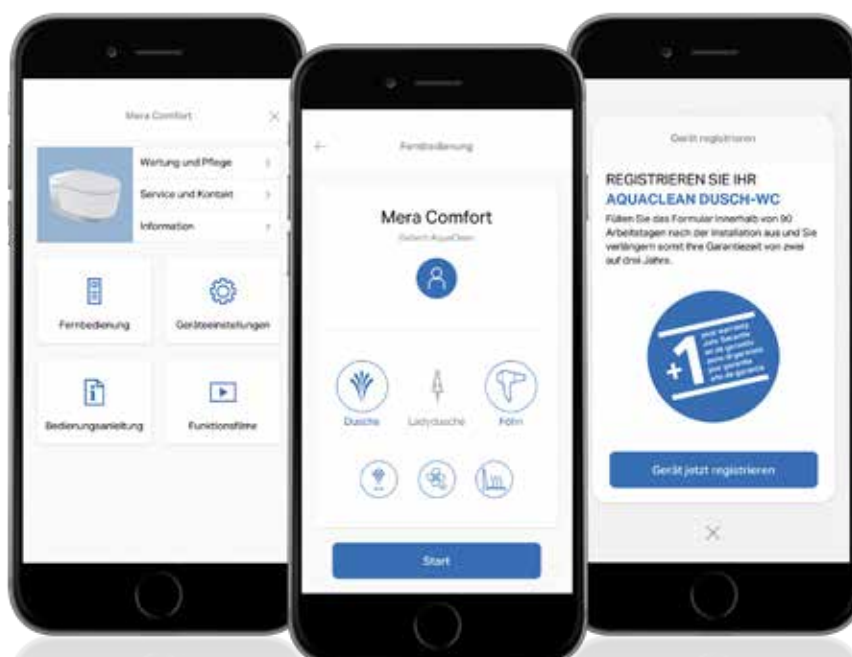

DIGITALE UNTERSTÜTZUNG

MEHR FLEXIBILITÄT FÜR SIE

Die Geberit Home App macht das Smartphone zur Fernbedienung für AquaClean Dusch-WCs. Sämtliche Funktionen sind über die App ausführ- und speicherbar. Zudem gelingen Software-Updates schnell und einfach. Die in der App abrufbaren Kurzvideos liefern geniale Tipps und Tricks zur Wartung und Pflege.

VERLÄNGERTE GARANTIELEISTUNG

Ab dem Zeitpunkt der Installation bietet Geberit standardmäßig eine zweijährige Endkundengarantie. Sofern das Produkt von einem Sanitärfachbetrieb installiert und registriert wurde, verlängert Geberit die Garantiezeit um ein Jahr.

Registrieren Sie dafür einfach das von Ihnen erworbene Modell unter **www.geberit-aquaclean.de/garantie** oder senden Sie die mitgelieferte Garantiekarte innerhalb von 90 Werktagen ab dem Installationsdatum an Geberit.

Nebst der Bedienung der AquaClean Dusch-WCs lässt sich auch die Geräteregistrierung einfach via Smartphone durchführen.
←